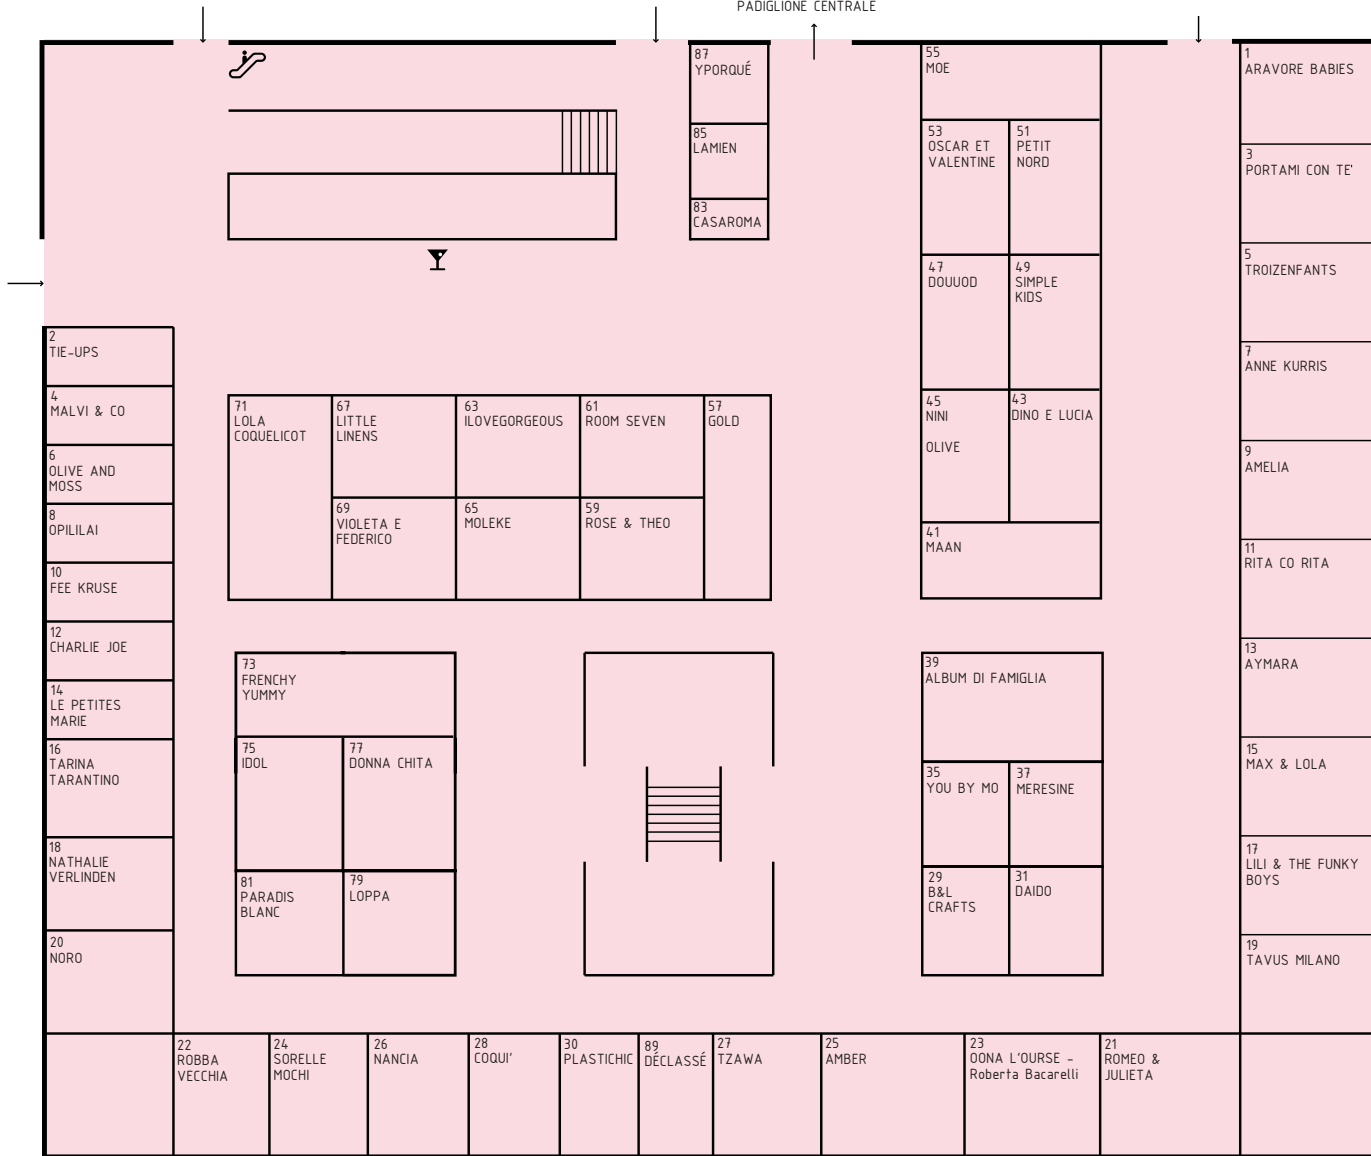

PADIGLIONE CENTRALE