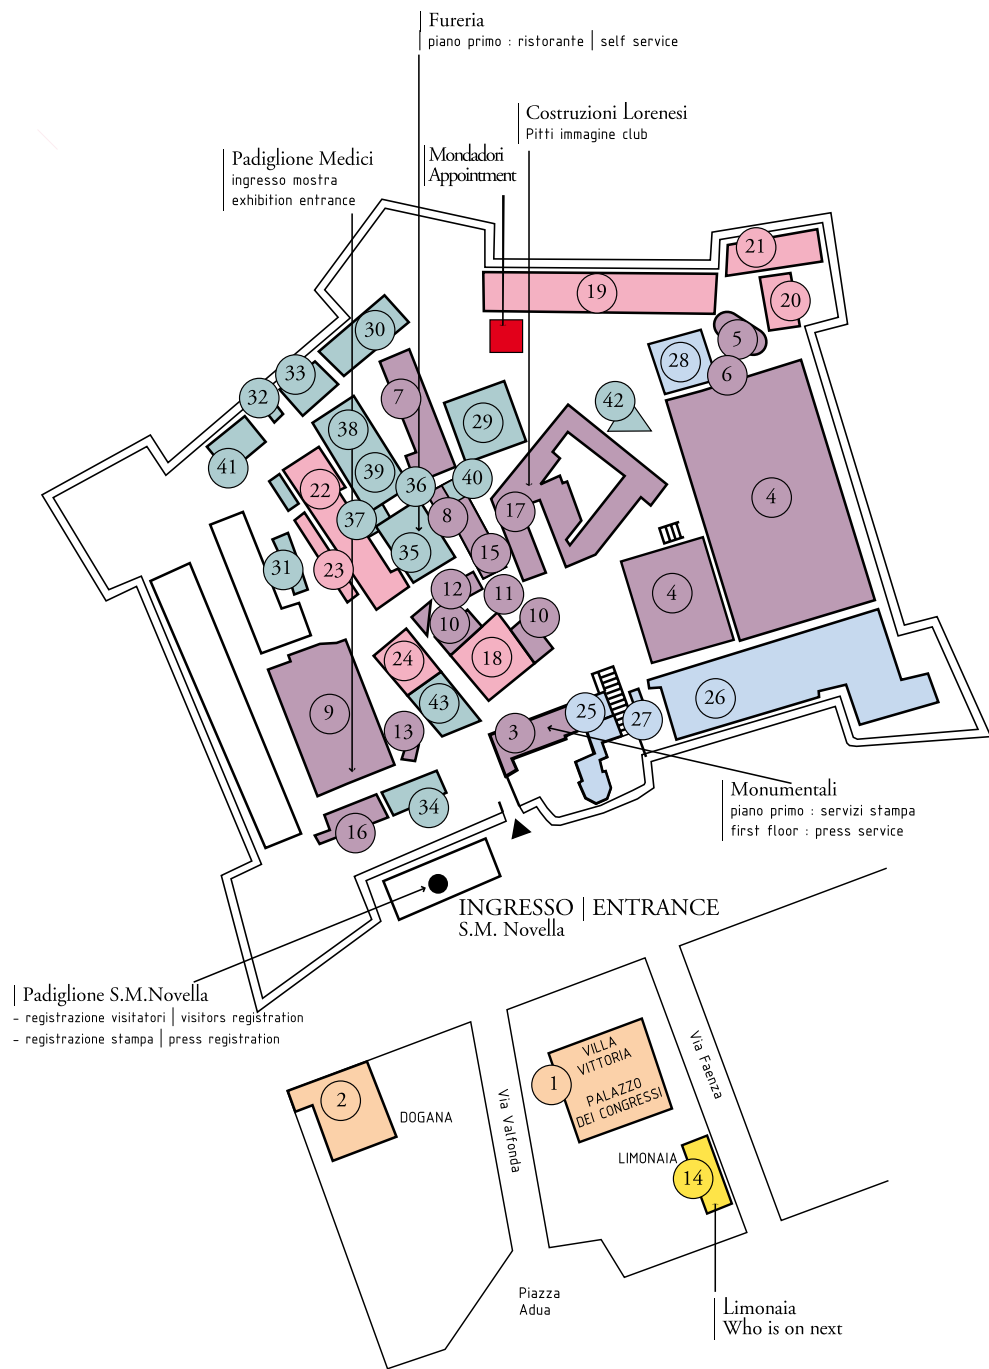

I | Com'è articolata la mostra | Exhibition layout

- 1 Pitti W Woman Precollection
Palazzo dei Congressi / Villa Vittoria
- 2 Dogana

- 3 Pitti Uomo
- 4 Area Monumentale
Padiglione Centrale / piano inferiore
Padiglione Centrale / piano inferiore / Salone M
Padiglione Centrale / piano terra
Padiglione Centrale / piano attico
- 5 Polveriera
- 6 Cortile della Polveriera
- 7 Magazzino 07
- 8 Quinte Teatro / piano terra
- 9 Padiglione Medici
- 10 Padiglione delle Ghiaia
- 11 Piazzale delle Ghiaia
- 12 Cortile del Teatrino
- 13 Cortile del Medici
- 14 Limonaia
- 15 Teatrino Lorenese
- 16 Palestra
- 17 Costruzioni Lorenese / piano terra / piano primo
- 17 Affinità Elettive
Costruzioni Lorenese / piano terra
- 17 Fashion at Work
Costruzioni Lorenese / piano terra

- 18 Fashion/Design
Padiglione delle Ghiaia
- 19 Futuro Maschile
Sala delle Nazioni
- 20 Sale della Ronda B
- 21 Touch!
Sale della Ronda A
- 22 L'Altro Uomo
Arsenale / piano terra / piano primo
- 23 Sala dell'Arsenale
- 24 New Beat(s)
Lyceum

- 25 Sport & Sport
Area Monumentale
- 26 Padiglione Cavaniglia
- 27 Cortile del Cavaniglia

- 28 Upper Casual
Padiglione Centrale / piano inferiore / Sala Alfa

- 29 Ynformal
Arena Strozzi
- 30 Urban Panorama
Spazio Belfiore
- 31 Cortile dell'Arsenale
- 32 Casamatta
- 33 Magazzino 02
- 34 Magazzini Teatro
- 35 Fureria
- 36 Cortile della Fureria
- 37 Cortile dell'Armeria
- 38 Armeria / piano terra
- 39 Armeria / piano primo
- 40 Quinte Teatro / piano primo
- 41 Sala della Guardia
- 42 Costruzioni Lorenese / piano terra
- 43 Welcome to my House
Lyceum

Pitti Uomo
 Padiglione delle Ghiaia | n. 10
 Piazzale delle Ghiaia | n. 11
 Cortile del Teatrino | n. 12

Pitti Uomo
 Cortile del Medici | n. 13

Pitti Uomo
 Limonaia | n. 14

Pitti Uomo
Teatrino Lorenese | n. 15