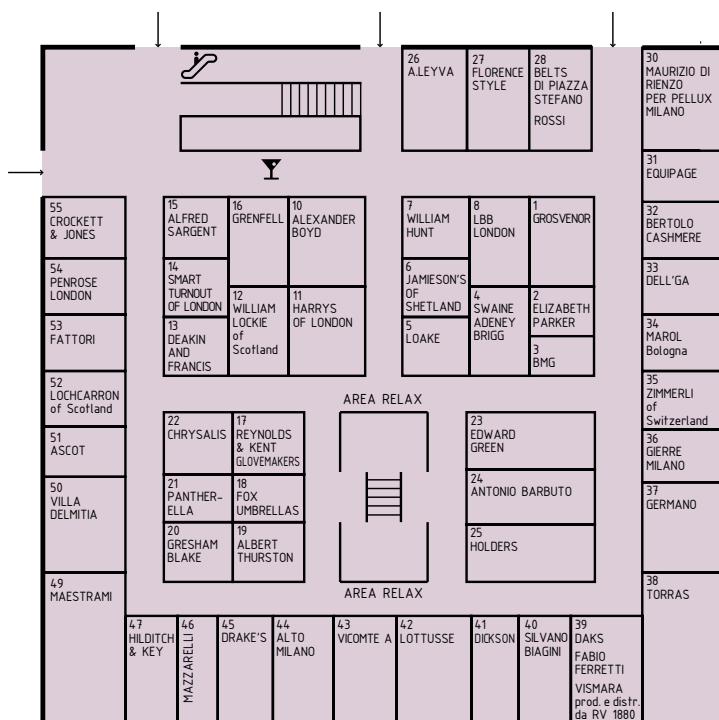

Pitti Uomo
Padiglione Centrale | n. 4
piano inferiore / lower floor / Salone M