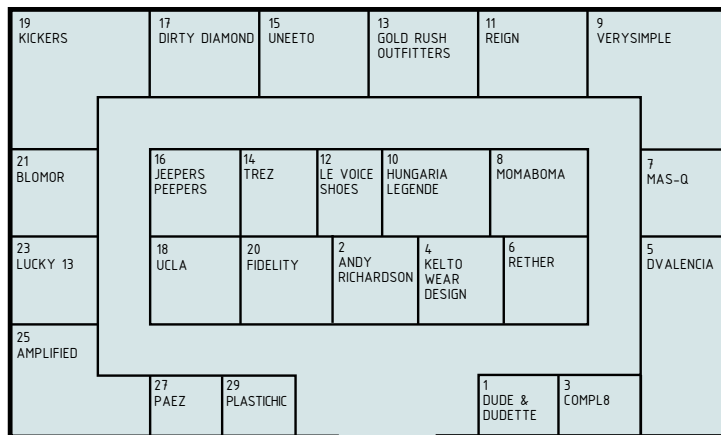

Pitti Uomo
 Padiglione delle Ghiaia | n. 10
 Piazzale delle Ghiaia | n. 11
 Cortile del Teatrino | n. 12

Pitti Uomo
 Cortile del Medici | n. 13

Pitti Uomo
 Limonaia | n. 14

Pitti Uomo
Teatrino Lorenese | n. 15

Urban Panorama
Magazzino 02 | n. 33

Urban Panorama
Casamatta | n. 32

Urban Panorama
Magazzini Teatro | n. 34

Urban Panorama

Fureria | n. 35

Cortile della Fureria | n. 36

Cortile dell'Armeria | n. 37

Armeria piano terra / ground floor | n. 38

Urban Panorama

Armeria | n. 39

piano primo / first floor

Urban Panorama
 | Quinte Teatro | n. 40
 | piano primo / first floor

Urban Panorama
 | Costruzioni Lorenesi | n. 42
 | piano terra / ground floor

Urban Panorama
 | Sala della Guardia | n. 41