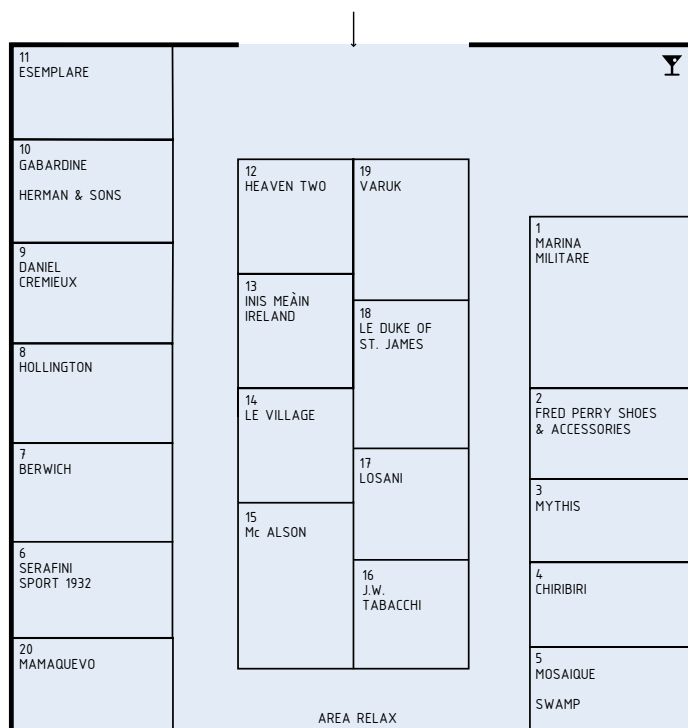

Upper Casual
Padiglione Centrale | n. 28
piano inferiore / lower floor / Sala Alfa