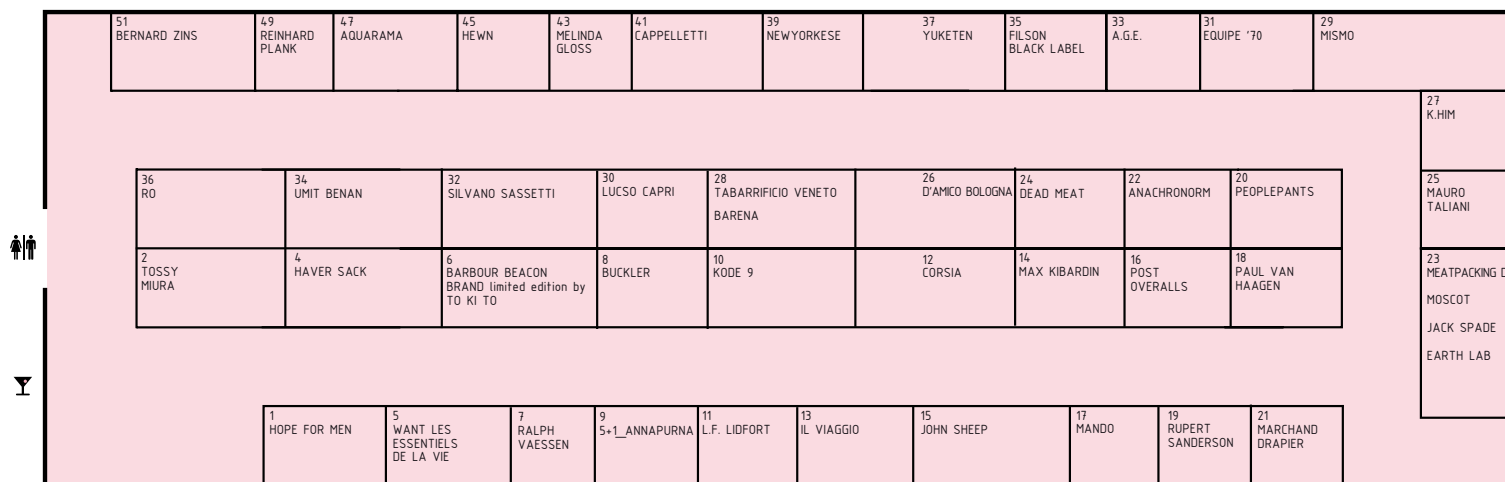

I | Com'è articolata la mostra | Exhibition layout

- 1 Pitti W Woman Precollection
Palazzo dei Congressi / Villa Vittoria
- 2 Dogana

- 3 Pitti Uomo
- 4 Area Monumentale
Padiglione Centrale / piano inferiore
Padiglione Centrale / piano inferiore / Salone M
Padiglione Centrale / piano terra
Padiglione Centrale / piano attico
- 5 Polveriera
- 6 Cortile della Polveriera
- 7 Magazzino 07
- 8 Quinte Teatro / piano terra
- 9 Padiglione Medici
- 10 Padiglione delle Ghiaia
- 11 Piazzale delle Ghiaia
- 12 Cortile del Teatrino
- 13 Cortile del Medici
- 14 Limonaia
- 15 Teatrino Lorenese
- 16 Palestra
- 17 Costruzioni Lorenese / piano terra / piano primo
- 17 Affinità Elettive
Costruzioni Lorenese / piano terra
- 17 Fashion at Work
Costruzioni Lorenese / piano terra

Pitti Uomo
 Padiglione delle Ghiaia | n. 10
 Piazzale delle Ghiaia | n. 11
 Cortile del Teatrino | n. 12

Pitti Uomo
 Cortile del Medici | n. 13

Pitti Uomo
 Limonaia | n. 14

Pitti Uomo
Teatrino Lorenese | n. 15

Fashion at Work

Costruzioni Lorenesi | n. 17

piano terra / ground floor

Fashion/Design

Padiglione delle Ghiaia | n. 18

Futuro Maschile

Sala delle Nazioni | n. 19

Futuro Maschile

Sale della Ronda B | n. 20

Touch Sale della Ronda A | n. 21

L'Altro Uomo Arsenale | n. 22 piano terra / ground floor

L'Altro Uomo
Arsenale | n. 22
piano primo / first floor

L'Altro Uomo
Sala dell'Arsenale | n. 23