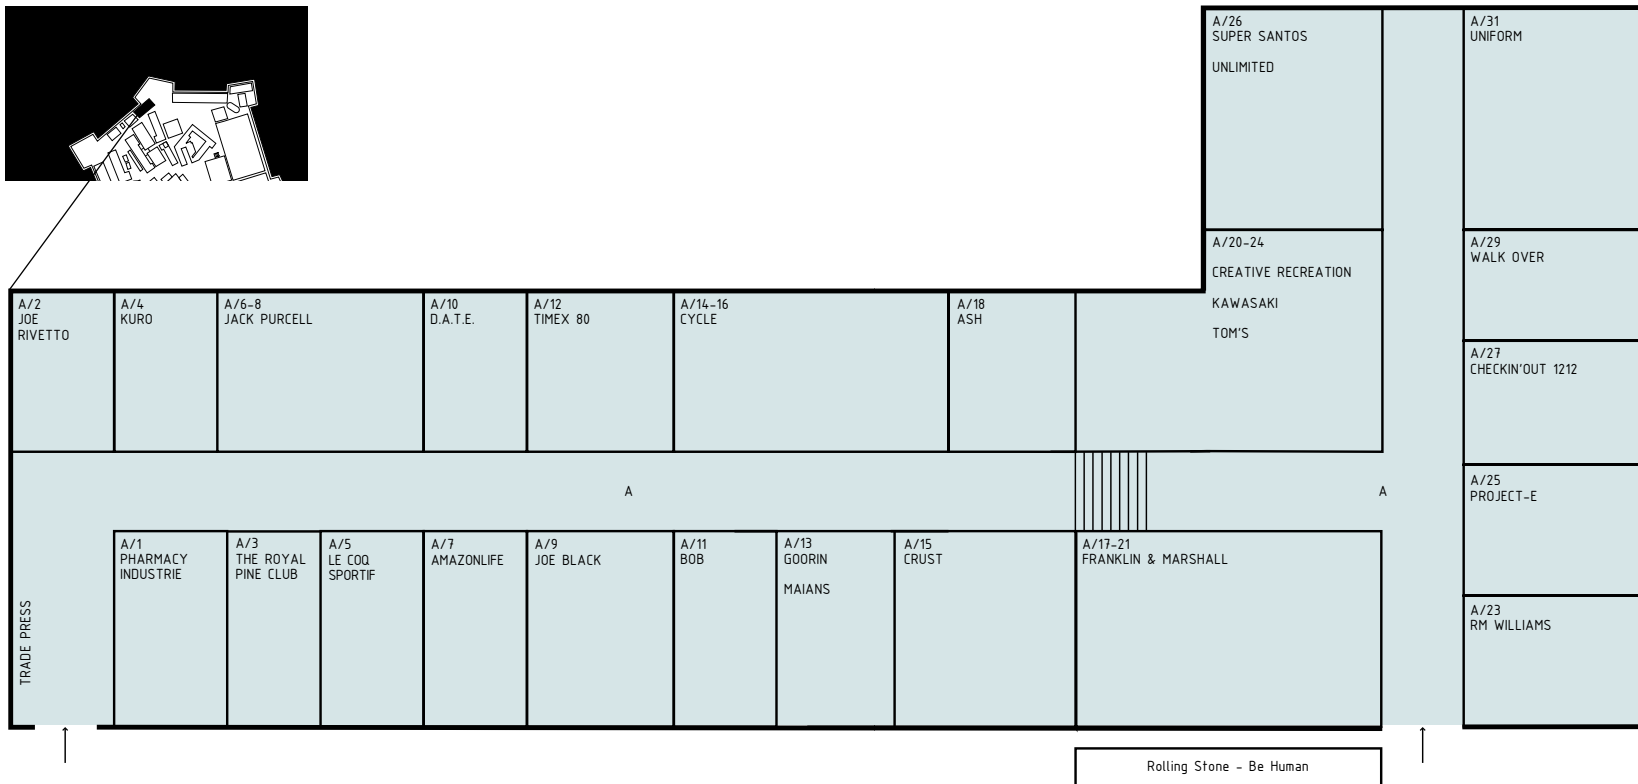

I | Com'è articolata la mostra | Exhibition layout

- 1 Pitti W Woman Precollection
Palazzo dei Congressi / Villa Vittoria
- 2 Dogana

- 3 Pitti Uomo
- 4 Area Monumentale
Padiglione Centrale / piano inferiore
Padiglione Centrale / piano inferiore / Salone M
Padiglione Centrale / piano terra
Padiglione Centrale / piano attico
- 5 Polveriera
- 6 Cortile della Polveriera
- 7 Magazzino 07
- 8 Quinte Teatro / piano terra
- 9 Padiglione Medici
- 10 Padiglione delle Ghiaia
- 11 Piazzale delle Ghiaia
- 12 Cortile del Teatrino
- 13 Cortile del Medici
- 14 Limonaia
- 15 Teatrino Lorenese
- 16 Palestra
- 17 Costruzioni Lorenese / piano terra / piano primo
- 17 Affinità Elettive
Costruzioni Lorenese / piano terra
- 17 Fashion at Work
Costruzioni Lorenese / piano terra

Cortile del
 Cavaniglia

Upper Casual
 Padiglione Centrale | n. 28
 piano inferiore / lower floor / Sala Alfa

Ynformal
 Arena Strozzi | n. 29

Urban Panorama
Cortile dell'Arsenale | n. 31

SALA DELL'ARSENALE