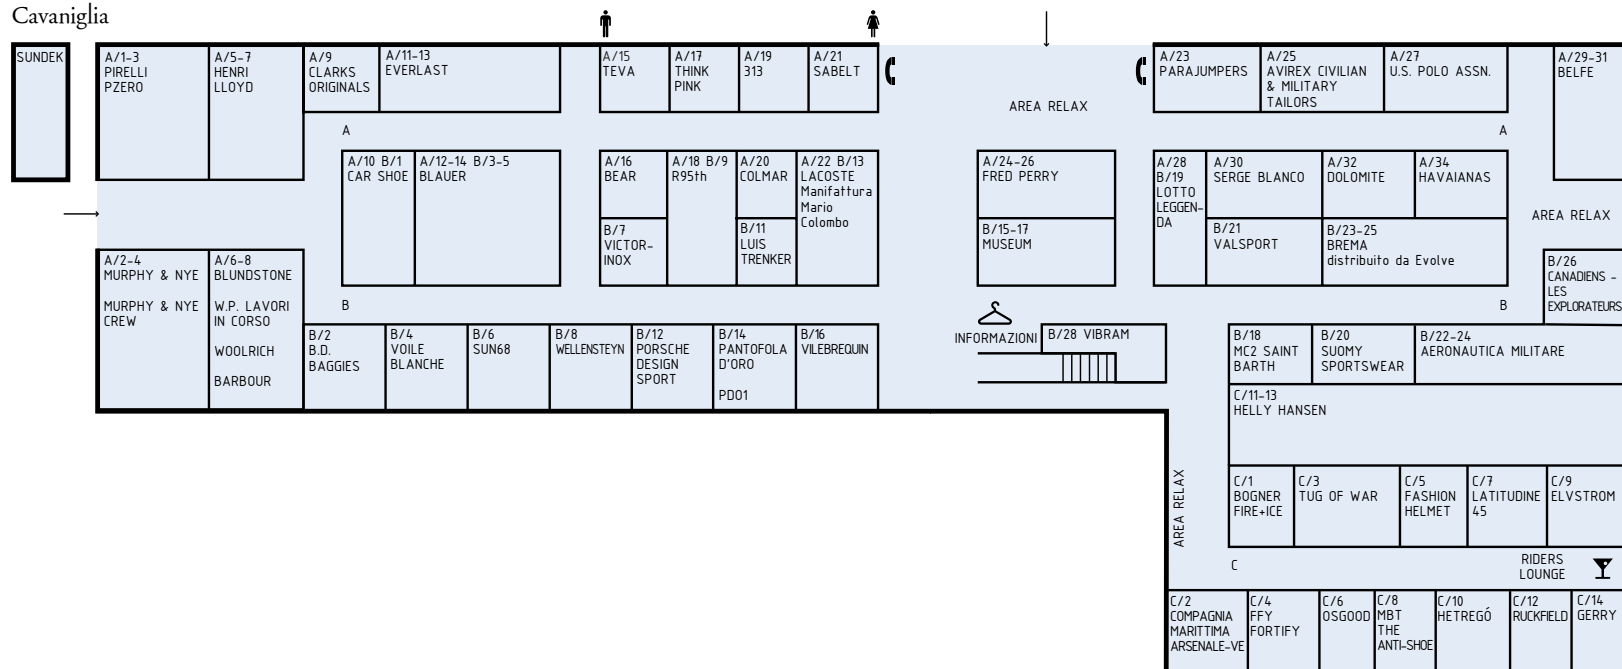

Cortile del
Cavaniglia