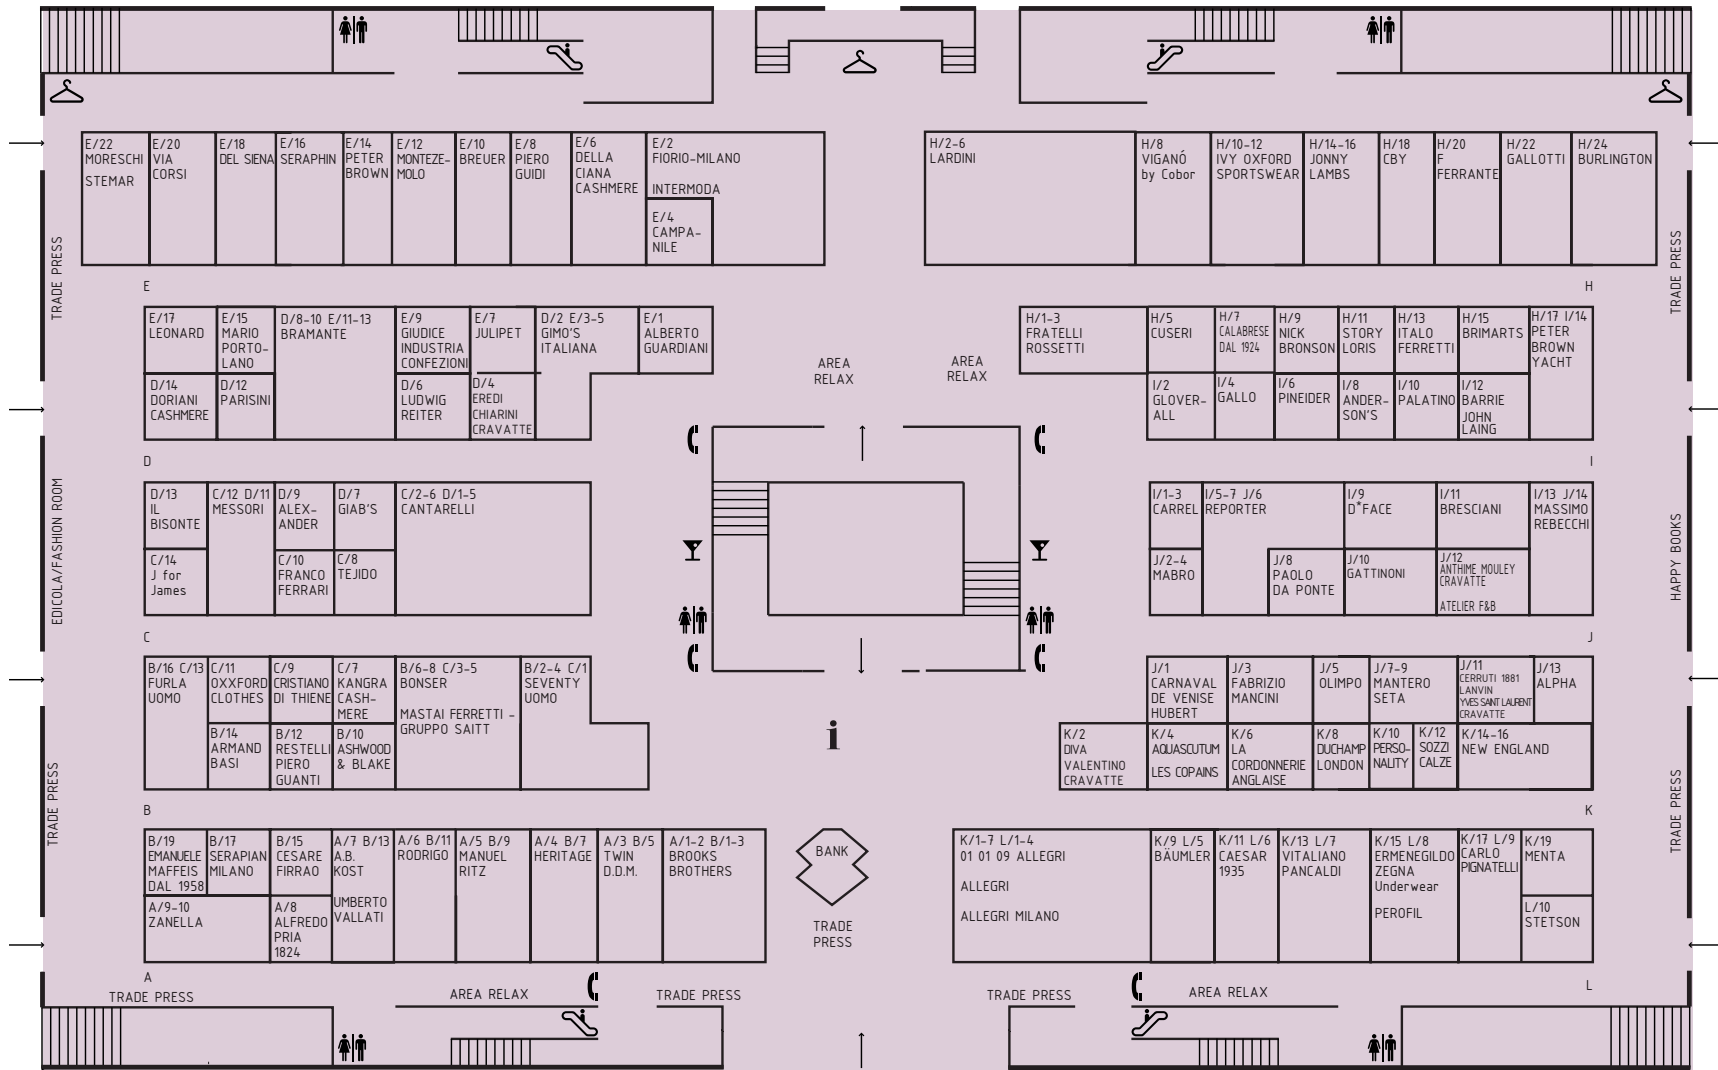

I | Com'è articolata la mostra | Exhibition layout

- 1 Pitti W Woman Precollection
Palazzo dei Congressi / Villa Vittoria
- 2 Dogana

- 3 Pitti Uomo
- 4 Area Monumentale
Padiglione Centrale / piano inferiore
Padiglione Centrale / piano inferiore / Salone M
Padiglione Centrale / piano terra
Padiglione Centrale / piano attico
- 5 Polveriera
- 6 Cortile della Polveriera
- 7 Magazzino 07
- 8 Quinte Teatro / piano terra
- 9 Padiglione Medici
- 10 Padiglione delle Ghiaia
- 11 Piazzale delle Ghiaia
- 12 Cortile del Teatrino
- 13 Cortile del Medici
- 14 Limonaia
- 15 Teatrino Lorenese
- 16 Palestra
- 17 Costruzioni Lorenese / piano terra / piano primo
- 17 Affinità Elettive
Costruzioni Lorenese / piano terra
- 17 Fashion at Work
Costruzioni Lorenese / piano terra

- 18 Fashion/Design
Padiglione delle Ghiaia
- 19 Futuro Maschile
Sala delle Nazioni
- 20 Sale della Ronda B
- 21 Touch!
Sale della Ronda A
- 22 L'Altro Uomo
Arsenale / piano terra / piano primo
- 23 Sala dell'Arsenale
- 24 New Beat(s)
Lyceum

Pitti Uomo
 Padiglione Centrale | n. 4
 piano inferiore / lower floor

Pitti Uomo
 Padiglione Centrale | n. 4
 piano inferiore / lower floor / Salone M

Pitti Uomo

Padiglione Centrale | n. 4

piano terra / ground floor

Pitti Uomo
Padiglione Centrale | n. 4
piano attico / top floor

Pitti Uomo
 | Polveriera | n.⑤

Pitti Uomo
 | Magazzino 07 | n.⑦

Pitti Uomo
 | Cortile della Polveriera | n.⑥

Pitti Uomo
 | Quinte Teatro | n.⑧
 | piano terra / ground floor