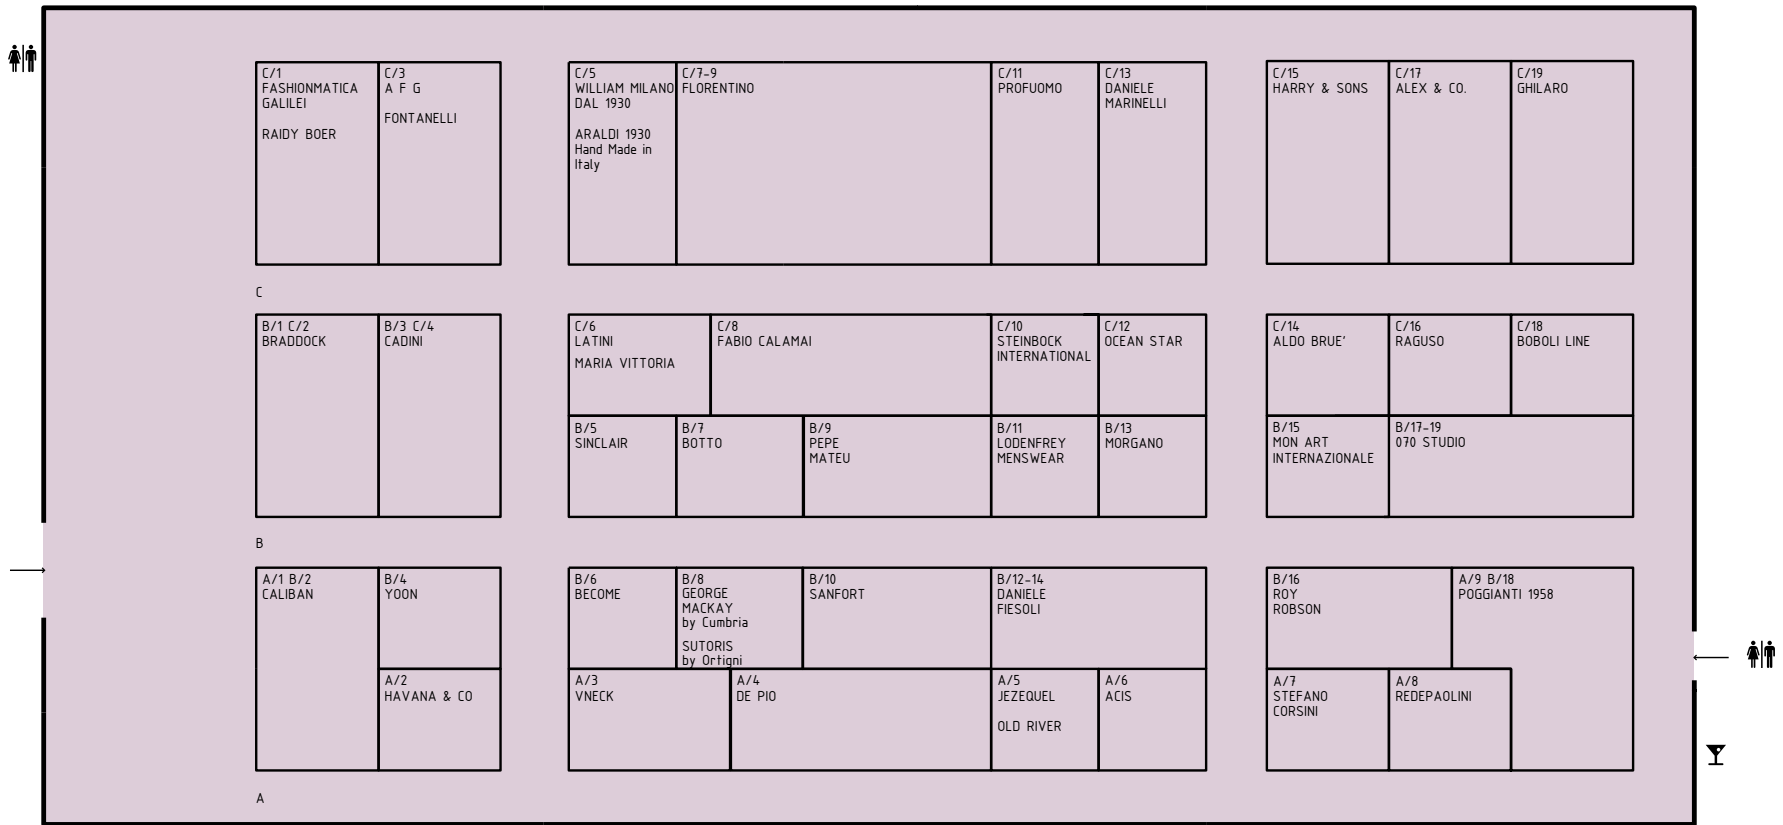

I | Com'è articolata la mostra | Exhibition layout

- 1 Pitti W Woman Precollection
Palazzo dei Congressi / Villa Vittoria
- 2 Dogana

- 3 Pitti Uomo
- 4 Area Monumentale
Padiglione Centrale / piano inferiore
Padiglione Centrale / piano inferiore / Salone M
Padiglione Centrale / piano terra
Padiglione Centrale / piano attico
- 5 Polveriera
- 6 Cortile della Polveriera
- 7 Magazzino 07
- 8 Quinte Teatro / piano terra
- 9 Padiglione Medici
- 10 Padiglione delle Ghiaia
- 11 Piazzale delle Ghiaia
- 12 Cortile del Teatrino
- 13 Cortile del Medici
- 14 Limonaia
- 15 Teatrino Lorenese
- 16 Palestra
- 17 Costruzioni Lorenese / piano terra / piano primo
- 17 Affinità Elettive
Costruzioni Lorenese / piano terra
- 17 Fashion at Work
Costruzioni Lorenese / piano terra

Pitti Uomo
Padiglione Centrale | n. 4
piano attico / top floor

Pitti Uomo
 | Polveriera | n.⑤

Pitti Uomo
 | Magazzino 07 | n.⑦

Pitti Uomo
 | Cortile della Polveriera | n.⑥

Pitti Uomo
 | Quinte Teatro | n.⑧
 | piano terra / ground floor

Pitti Uomo
 Padiglione delle Ghiaia | n. 10
 Piazzale delle Ghiaia | n. 11
 Cortile del Teatrino | n. 12

Pitti Uomo
 Cortile del Medici | n. 13

Pitti Uomo
 Limonaia | n. 14

Pitti Uomo
Teatrino Lorenese | n. 15