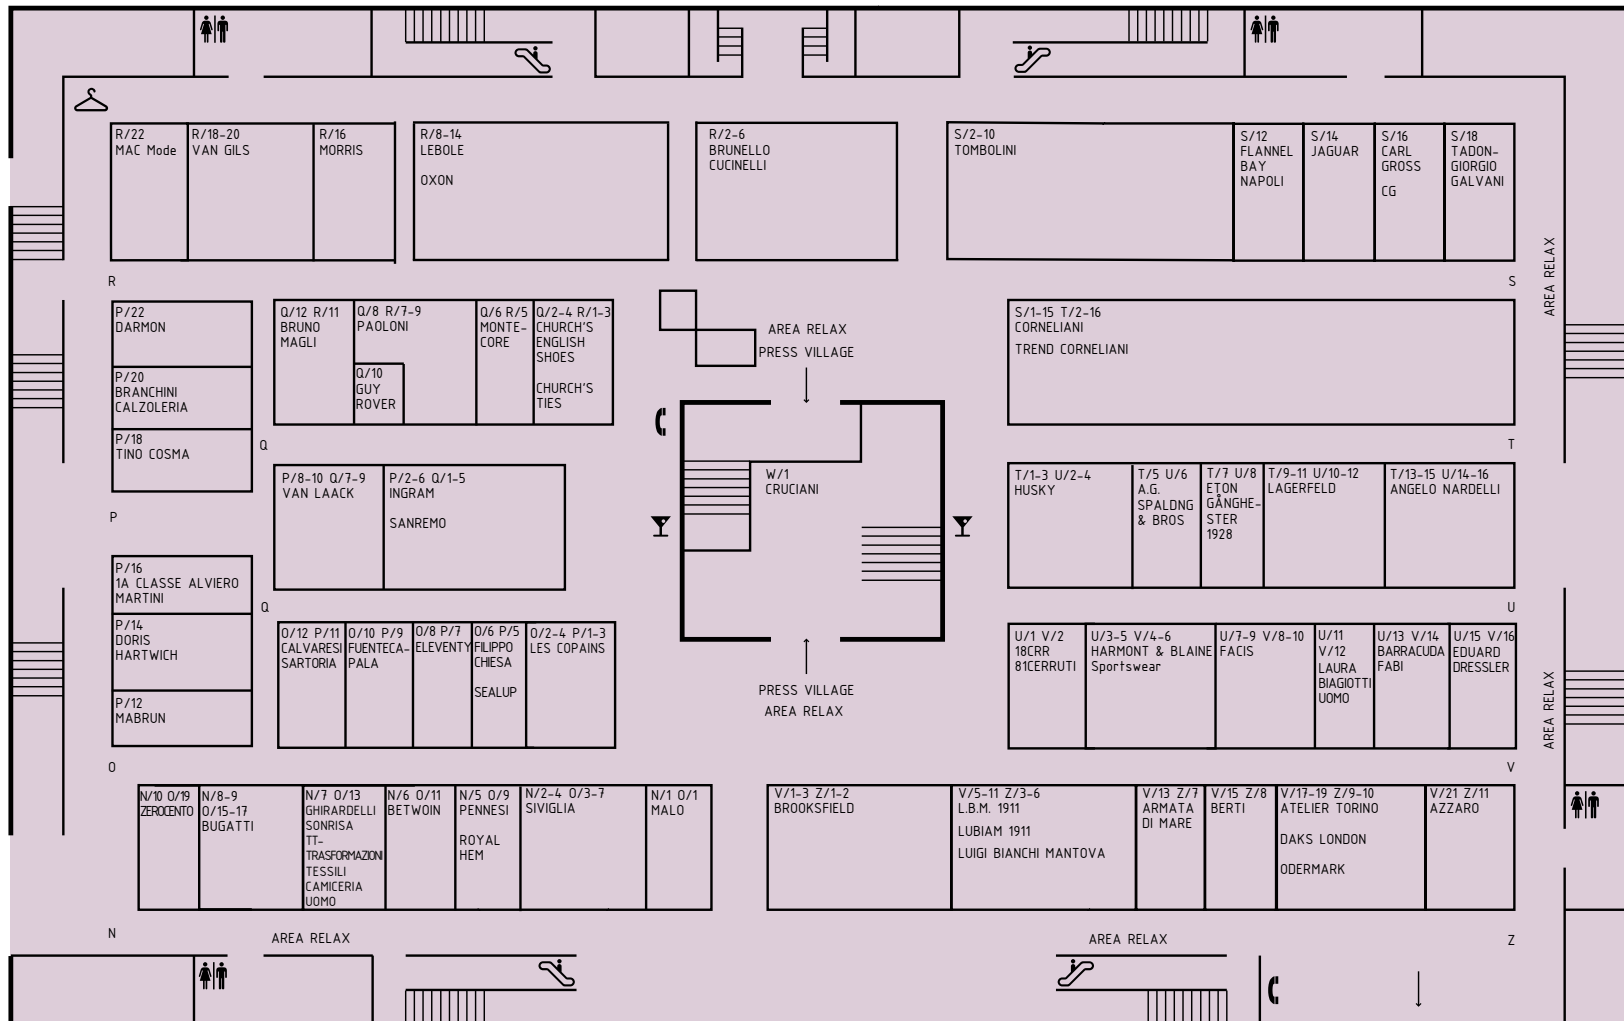

Pitti Uomo
Padiglione Centrale | n. 4
piano inferiore / lower floor