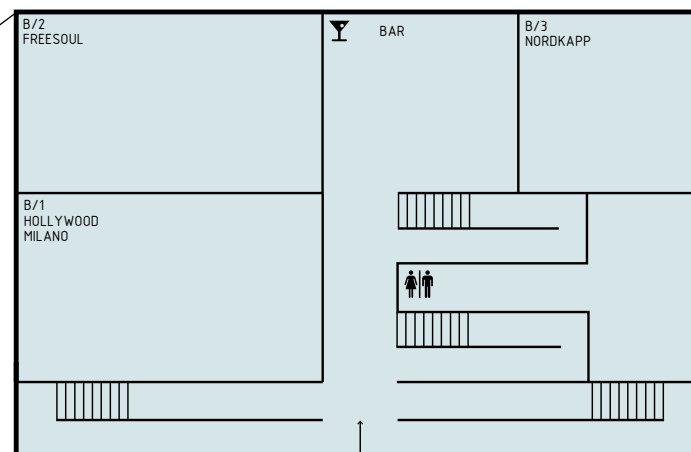

Urban Panorama

Armeria | n. 39

piano primo / first floor