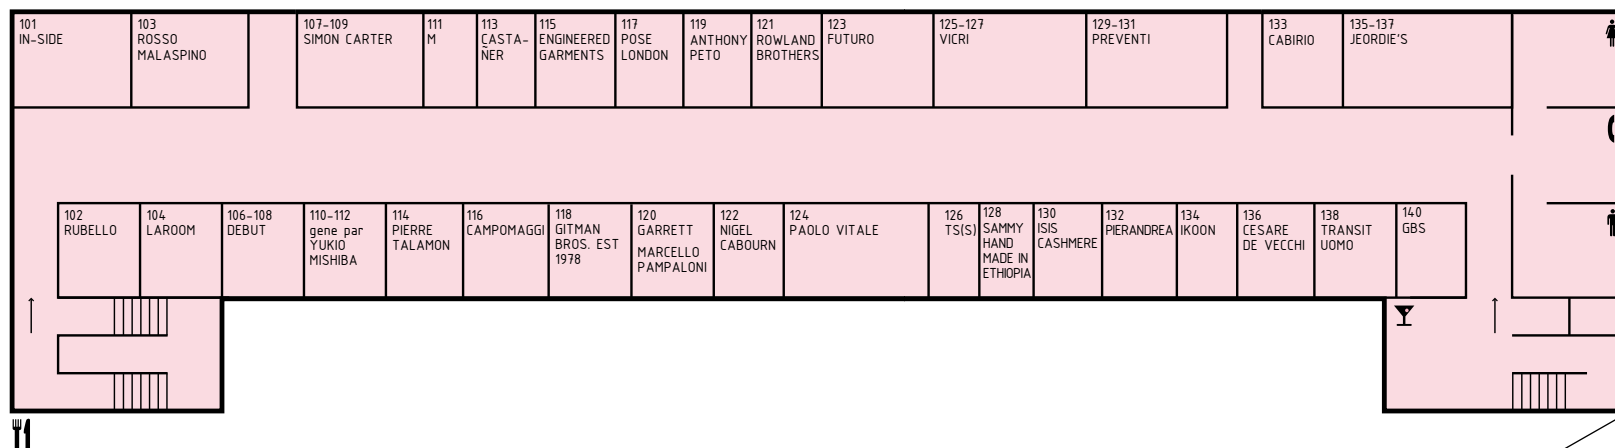

I | Com'è articolata la mostra | Exhibition layout

- 1 Pitti W Woman Precollection
Palazzo dei Congressi / Villa Vittoria
- 2 Dogana

- 3 Pitti Uomo
- 4 Area Monumentale
Padiglione Centrale / piano inferiore
Padiglione Centrale / piano inferiore / Salone M
Padiglione Centrale / piano terra
Padiglione Centrale / piano attico
- 5 Polveriera
- 6 Cortile della Polveriera
- 7 Magazzino 07
- 8 Quinte Teatro / piano terra
- 9 Padiglione Medici
- 10 Padiglione delle Ghiaia
- 11 Piazzale delle Ghiaia
- 12 Cortile del Teatrino
- 13 Cortile del Medici
- 14 Limonaia
- 15 Teatrino Lorenese
- 16 Palestra
- 17 Costruzioni Lorenese / piano terra / piano primo
- 17 Affinità Elettive
Costruzioni Lorenese / piano terra
- 17 Fashion at Work
Costruzioni Lorenese / piano terra

Fashion at Work

Costruzioni Lorenesi | n. 17

piano terra / ground floor

Fashion/Design

Padiglione delle Ghiaia | n. 18

Futuro Maschile

Sala delle Nazioni | n. 19

Futuro Maschile

Sale della Ronda B | n. 20

Touch Sale della Ronda A | n. 21

L'Altro Uomo Arsenale | n. 22 piano terra / ground floor

L'Altro Uomo
Arsenale | n. 22
piano primo / first floor

L'Altro Uomo
Sala dell'Arsenale | n. 23

Cortile del
 Cavaniglia

Upper Casual
 Padiglione Centrale | n. 28
 piano inferiore / lower floor / Sala Alfa

Ynformal
 Arena Strozzi | n. 29

Urban Panorama
Cortile dell'Arsenale | n. 31

SALA DELL'ARSENALE