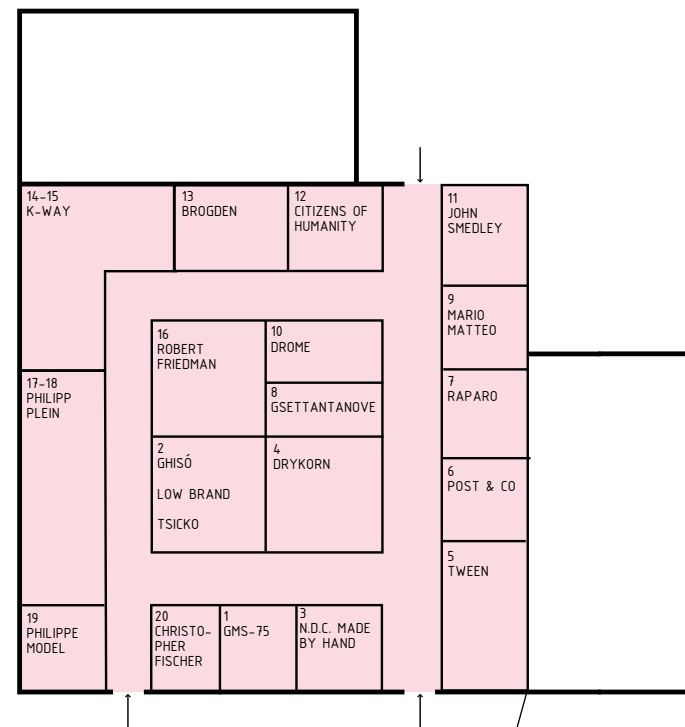

I | Com'è articolata la mostra | Exhibition layout

- 1 Pitti W Woman Precollection
Palazzo dei Congressi / Villa Vittoria
- 2 Dogana

- 3 Pitti Uomo
- 4 Area Monumentale
Padiglione Centrale / piano inferiore
Padiglione Centrale / piano inferiore / Salone M
Padiglione Centrale / piano terra
Padiglione Centrale / piano attico
- 5 Polveriera
- 6 Cortile della Polveriera
- 7 Magazzino 07
- 8 Quinte Teatro / piano terra
- 9 Padiglione Medici
- 10 Padiglione delle Ghiaia
- 11 Piazzale delle Ghiaia
- 12 Cortile del Teatrino
- 13 Cortile del Medici
- 14 Limonaia
- 15 Teatrino Lorenese
- 16 Palestra
- 17 Costruzioni Lorenese / piano terra / piano primo
- 17 Affinità Elettive
Costruzioni Lorenese / piano terra
- 17 Fashion at Work
Costruzioni Lorenese / piano terra

Pitti Uomo
 Padiglione delle Ghiaia | n. 10
 Piazzale delle Ghiaia | n. 11
 Cortile del Teatrino | n. 12

Pitti Uomo
 Cortile del Medici | n. 13

Pitti Uomo
 Limonaia | n. 14

Pitti Uomo
Teatrino Lorenese | n. 15

Fashion at Work

Costruzioni Lorenesi | n. 17

piano terra / ground floor

Fashion/Design

Padiglione delle Ghiaia | n. 18

Futuro Maschile

Sala delle Nazioni | n. 19

Futuro Maschile

Sale della Ronda B | n. 20

Touch Sale della Ronda A | n. 21

L'Altro Uomo Arsenale | n. 22 piano terra / ground floor

L'Altro Uomo
Arsenale | n. 22
piano primo / first floor

L'Altro Uomo
Sala dell'Arsenale | n. 23