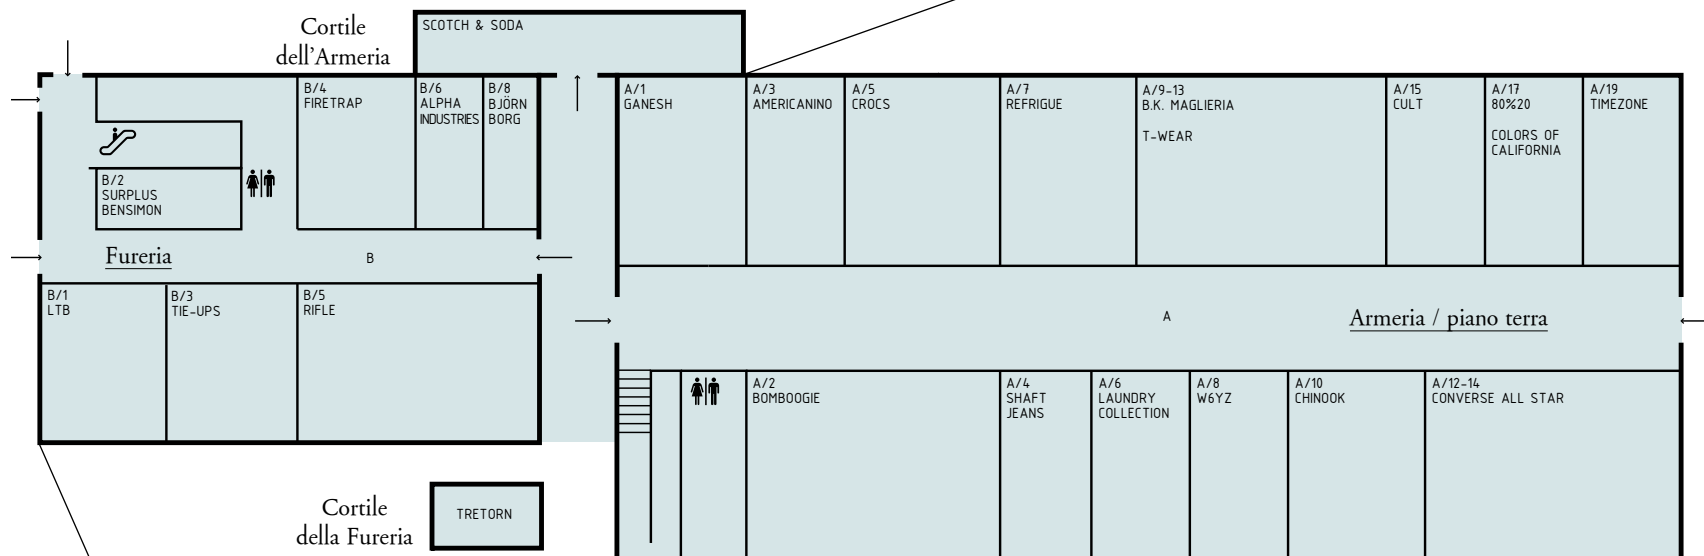

I | Com'è articolata la mostra | Exhibition layout

- 1 Pitti W Woman Precollection
Palazzo dei Congressi / Villa Vittoria
- 2 Dogana

- 3 Pitti Uomo
- 4 Area Monumentale
Padiglione Centrale / piano inferiore
Padiglione Centrale / piano inferiore / Salone M
Padiglione Centrale / piano terra
Padiglione Centrale / piano attico
- 5 Polveriera
- 6 Cortile della Polveriera
- 7 Magazzino 07
- 8 Quinte Teatro / piano terra
- 9 Padiglione Medici
- 10 Padiglione delle Ghiaia
- 11 Piazzale delle Ghiaia
- 12 Cortile del Teatrino
- 13 Cortile del Medici
- 14 Limonaia
- 15 Teatrino Lorenese
- 16 Palestra
- 17 Costruzioni Lorenese / piano terra / piano primo
- 17 Affinità Elettive
Costruzioni Lorenese / piano terra
- 17 Fashion at Work
Costruzioni Lorenese / piano terra

Urban Panorama
Magazzino 02 | n. 33

Urban Panorama
Casamatta | n. 32

Urban Panorama
Magazzini Teatro | n. 34

Urban Panorama

Fureria | n. 35

Cortile della Fureria | n. 36

Cortile dell'Armeria | n. 37

Armeria piano terra / ground floor | n. 38