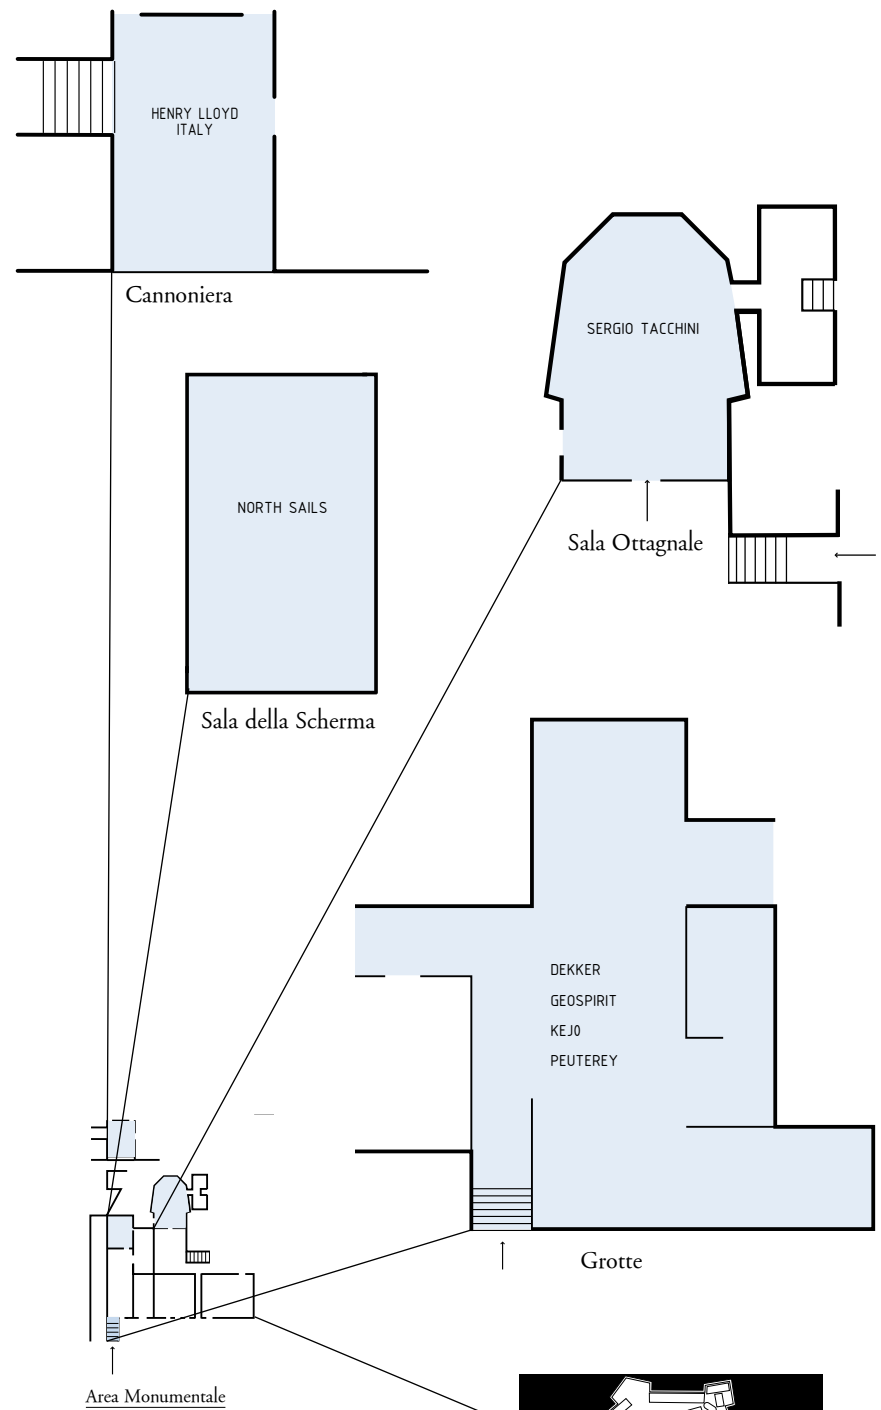

I | Com'è articolata la mostra | Exhibition layout

- 1 Pitti W Woman Precollection
Palazzo dei Congressi / Villa Vittoria
- 2 Dogana

- 3 Pitti Uomo
- 4 Area Monumentale
Padiglione Centrale / piano inferiore
Padiglione Centrale / piano inferiore / Salone M
Padiglione Centrale / piano terra
Padiglione Centrale / piano attico
- 5 Polveriera
- 6 Cortile della Polveriera
- 7 Magazzino 07
- 8 Quinte Teatro / piano terra
- 9 Padiglione Medici
- 10 Padiglione delle Ghiaia
- 11 Piazzale delle Ghiaia
- 12 Cortile del Teatrino
- 13 Cortile del Medici
- 14 Limonaia
- 15 Teatrino Lorenese
- 16 Palestra
- 17 Costruzioni Lorenese / piano terra / piano primo
- 17 Affinità Elettive
Costruzioni Lorenese / piano terra
- 17 Fashion at Work
Costruzioni Lorenese / piano terra

Fashion at Work

Costruzioni Lorenesi | n. 17

piano terra / ground floor

Fashion/Design

Padiglione delle Ghiaia | n. 18

Futuro Maschile

Sala delle Nazioni | n. 19

Futuro Maschile

Sale della Ronda B | n. 20

Touch Sale della Ronda A | n. 21

L'Altro Uomo Arsenale | n. 22 piano terra / ground floor

L'Altro Uomo
Arsenale | n. 22
piano primo / first floor

L'Altro Uomo
Sala dell'Arsenale | n. 23

Cortile del
 Cavaniglia

Upper Casual
 Padiglione Centrale | n. 28
 piano inferiore / lower floor / Sala Alfa

Ynformal
 Arena Strozzi | n. 29

Urban Panorama
Cortile dell'Arsenale | n. 31

SALA DELL'ARSENALE