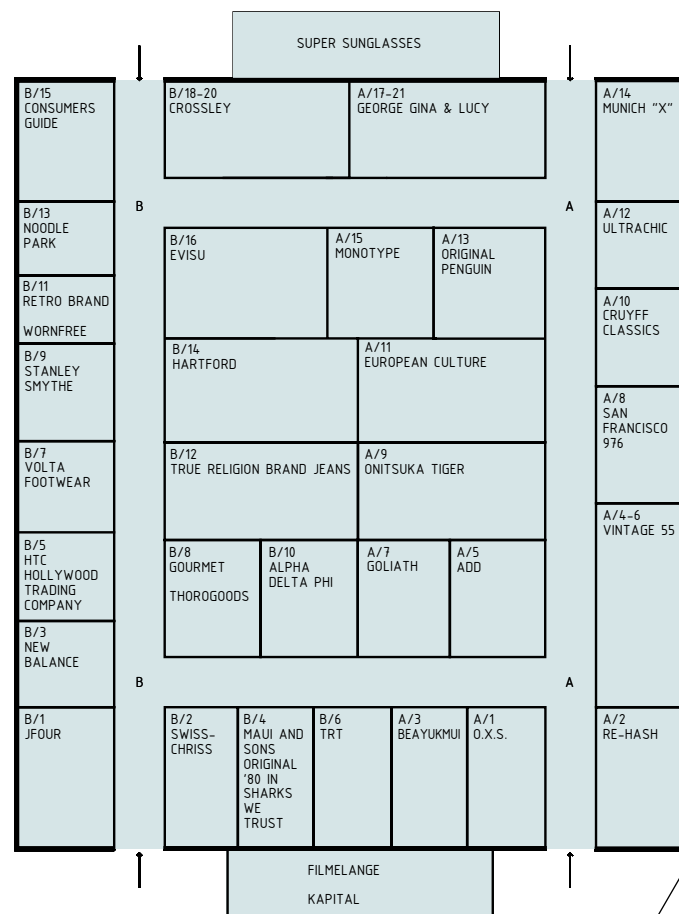

I | Com'è articolata la mostra | Exhibition layout

- 1 Pitti W Woman Precollection
Palazzo dei Congressi / Villa Vittoria
- 2 Dogana

- 3 Pitti Uomo
- 4 Area Monumentale
Padiglione Centrale / piano inferiore
Padiglione Centrale / piano inferiore / Salone M
Padiglione Centrale / piano terra
Padiglione Centrale / piano attico
- 5 Polveriera
- 6 Cortile della Polveriera
- 7 Magazzino 07
- 8 Quinte Teatro / piano terra
- 9 Padiglione Medici
- 10 Padiglione delle Ghiaia
- 11 Piazzale delle Ghiaia
- 12 Cortile del Teatrino
- 13 Cortile del Medici
- 14 Limonaia
- 15 Teatrino Lorenese
- 16 Palestra
- 17 Costruzioni Lorenese / piano terra / piano primo
- 17 Affinità Elettive
Costruzioni Lorenese / piano terra
- 17 Fashion at Work
Costruzioni Lorenese / piano terra

Pitti Uomo
 Padiglione delle Ghiaia | n. 10
 Piazzale delle Ghiaia | n. 11
 Cortile del Teatrino | n. 12

Pitti Uomo
 Cortile del Medici | n. 13

Pitti Uomo
 Limonaia | n. 14

Pitti Uomo
Teatrino Lorenese | n. 15

Sale della Ronda B | n. 20

Touch Sale della Ronda A | n. 21

L'Altro Uomo Arsenale | n. 22 piano terra / ground floor

L'Altro Uomo
Arsenale | n. 22
piano primo / first floor

L'Altro Uomo
Sala dell'Arsenale | n. 23

Cortile del
 Cavaniglia

Upper Casual
 Padiglione Centrale | n. 28
 piano inferiore / lower floor / Sala Alfa

Ynformal
 Arena Strozzi | n. 29

Urban Panorama
Cortile dell'Arsenale | n. 31

SALA DELL'ARSENALE