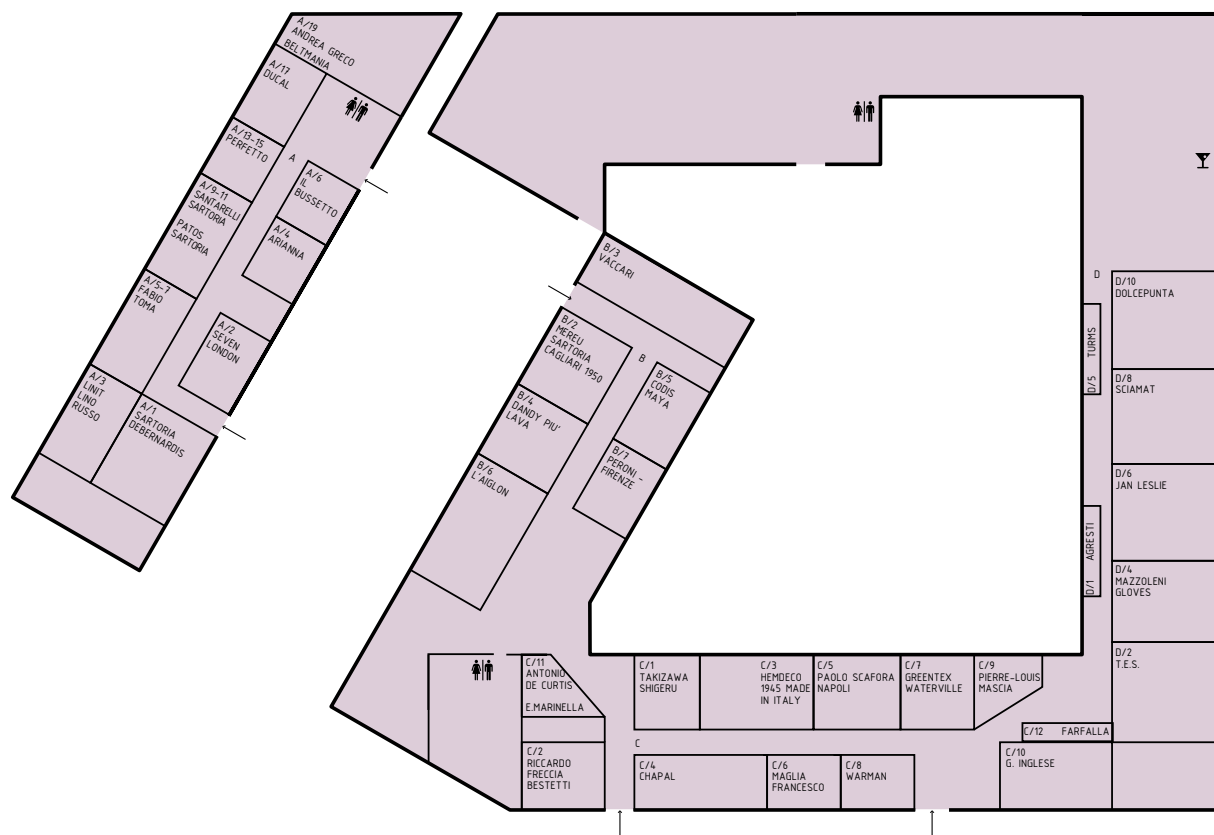

I | Com'è articolata la mostra | Exhibition layout

- 1 Pitti W Woman Precollection
Palazzo dei Congressi / Villa Vittoria
- 2 Dogana

- 3 Pitti Uomo
- 4 Area Monumentale
Padiglione Centrale / piano inferiore
Padiglione Centrale / piano inferiore / Salone M
Padiglione Centrale / piano terra
Padiglione Centrale / piano attico
- 5 Polveriera
- 6 Cortile della Polveriera
- 7 Magazzino 07
- 8 Quinte Teatro / piano terra
- 9 Padiglione Medici
- 10 Padiglione delle Ghiaia
- 11 Piazzale delle Ghiaia
- 12 Cortile del Teatrino
- 13 Cortile del Medici
- 14 Limonaia
- 15 Teatrino Lorenese
- 16 Palestra
- 17 Costruzioni Lorenese / piano terra / piano primo
- 17 Affinità Elettive
Costruzioni Lorenese / piano terra
- 17 Fashion at Work
Costruzioni Lorenese / piano terra

Pitti Uomo
 Padiglione delle Ghiaia | n. 10
 Piazzale delle Ghiaia | n. 11
 Cortile del Teatrino | n. 12

Pitti Uomo
 Cortile del Medici | n. 13

Pitti Uomo
 Limonaia | n. 14

Pitti Uomo
Teatrino Lorenese | n. 15

Pitti Uomo
Costruzioni Lorenesi | n. 17
piano terra / ground floor

Pitti Uomo
Palestra | n. 16

Pitti Uomo
Costruzioni Lorenesi | n. 17
piano primo / first floor

Affinità elettive
 Costruzioni Lorenesi | n. 17
 piano terra / ground floor

Fashion at Work

Costruzioni Lorenesi | n. 17

piano terra / ground floor

Fashion/Design

Padiglione delle Ghiaia | n. 18

Futuro Maschile

Sala delle Nazioni | n. 19

Futuro Maschile