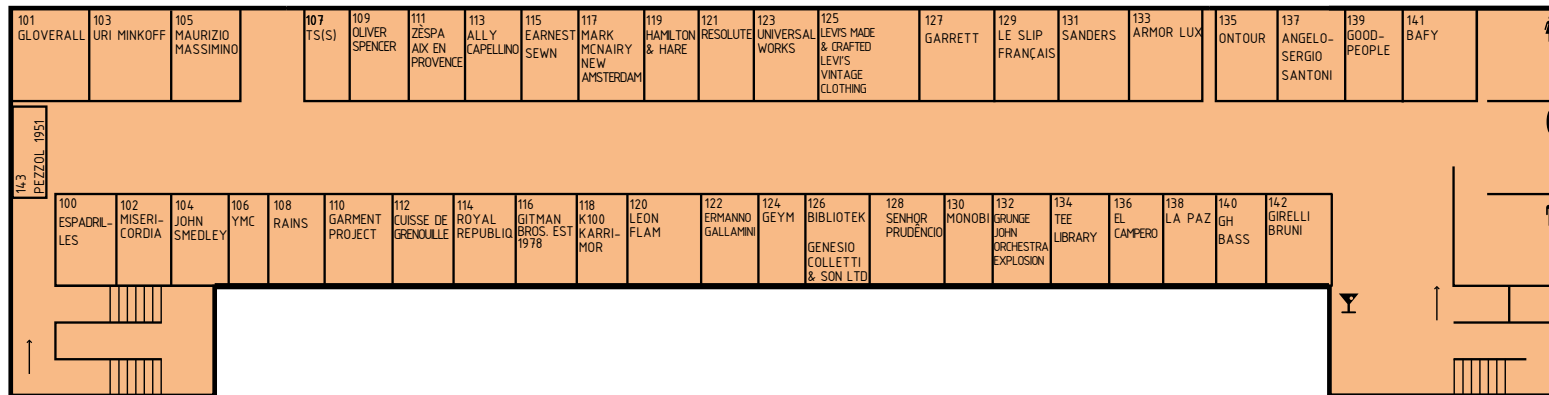

L'Altro Uomo  
Cortile del Teatrino | n. 16  
Arsenale | n. 17  
piano terra / ground floor

ALESSANDRO GHERARDESCHI	16	MITCHUMM	5
ANTHONY PETO	34	NANNI	6
AVANT TOI	9-11	NO ARTIGIANI ITALIANI	26
BABETTE WASSERMAN LONDON	42	NUUR	7
BELLWOOD	39	POST & CO	35
CAMPOMAGGI	19-21	ROBERTO COLLINA	3
CARE LABEL	33	ROCCO P.	37
CROSSLEY	22-24	ROLANDO STURLINI	13
CRUNA	32	SALVATORE SANTORO	4
CLAUDIO CUTULI	2	SOHO	31
D.A. DANIELE ALESSANDRINI	27-29	STAZIONE CENTRALE	30
DEPARTMENT 5	25	TATEOSSIAN LONDON	12-14
DANIELE FIESOLI		THOMPSON OF LONDON	12-14
		TRUE NYC	15
CORTILE DEL TEATRINO			
G.R.P.	18		
GIAN CARLO ROSSI	20		
GIORGIO BRATO	1		
GREEN GEORGE	36		
GREVI	23		
GZC	8		
KOIKE	10		
LIBERTY ROSE	38		
LINDA FARROW	17		
LES BENJAMINS	40		
MAJESTIC FILATURES PARIS	28		

## Sala dell'Arsenale | n. 18

BASICON	7
BREAD & BOXERS	19
CALCATERRA	13
CORVARI	18
D-SIDE	21
EMRE ERDEMOGLU	3
ERKAN ÇORUH	23

FOX-HAUS	9
HAL-NEROH	15
HAMILTON & HARE	21
HOSIO	6
LORDS & FOOLS	8
LY ADAMS	14