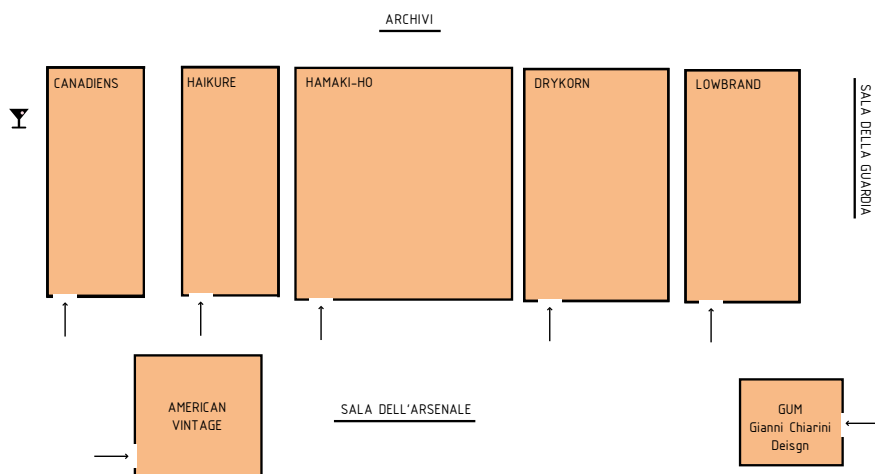

L'Altro Uomo

Cortile dell'Arsenale | n. 19

L'Altro Uomo

Magazzino 07 | n. 20

AMERICAN VINTAGE
CANADIENS
DRYCORN
GUM-GIANNI CHIARINI DESIGN
HAIKURE

HAMAKI-HO
LOWBRAND
MESSAGGERIE