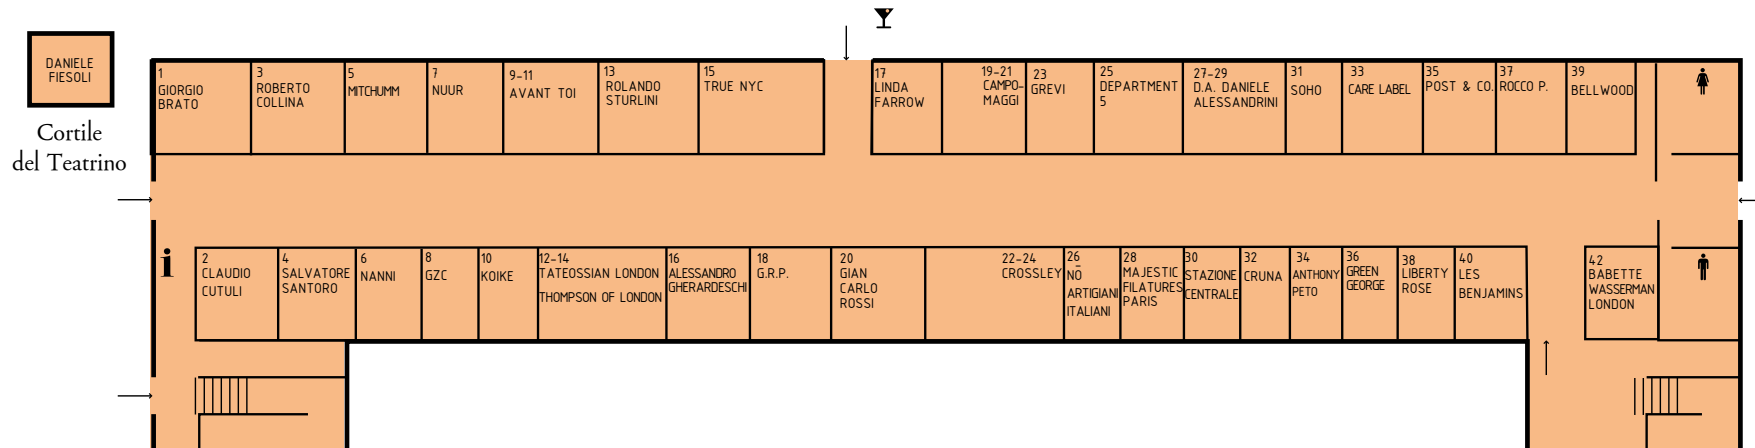

L'Altro Uomo  
Cortile del Teatrino | n. 16  
Arsenale | n. 17  
piano terra / ground floor

ALESSANDRO GHERARDESCHI	16	MITCHUMM	5
ANTHONY PETO	34	NANNI	6
AVANT TOI	9-11	NO ARTIGIANI ITALIANI	26
BABETTE WASSERMAN LONDON	42	NUUR	7
BELLWOOD	39	POST & CO	35
CAMPOMAGGI	19-21	ROBERTO COLLINA	3
CARE LABEL	33	ROCCO P.	37
CROSSLEY	22-24	ROLANDO STURLINI	13
CRUNA	32	SALVATORE SANTORO	4
CLAUDIO CUTULI	2	SOHO	31
D.A. DANIELE ALESSANDRINI	27-29	STAZIONE CENTRALE	30
DEPARTMENT 5	25	TATEOSSIAN LONDON	12-14
DANIELE FIESOLI		THOMPSON OF LONDON	12-14
		TRUE NYC	15
CORTILE DEL TEATRINO			
G.R.P.	18		
GIAN CARLO ROSSI	20		
GIORGIO BRATO	1		
GREEN GEORGE	36		
GREVI	23		
GZC	8		
KOIKE	10		
LIBERTY ROSE	38		
LINDA FARROW	17		
LES BENJAMINS	40		
MAJESTIC FILATURES PARIS	28		