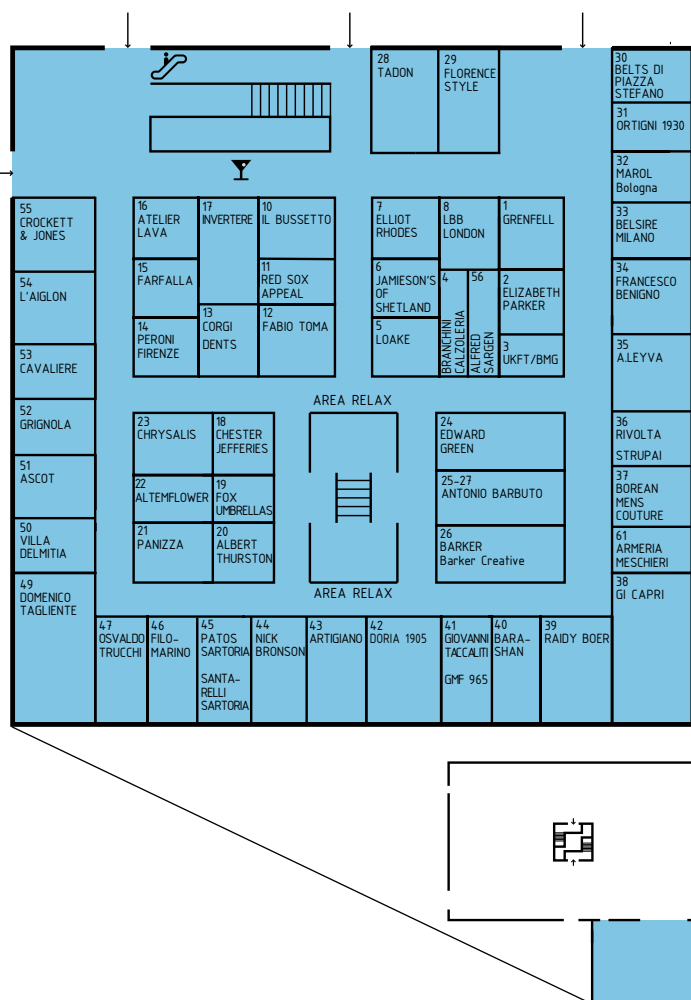

Pitti Uomo  
 Padiglione Centrale | n. 1  
 piano inferiore / lower floor

Sala Alfa  
 MAKE

Pitti Uomo  
 Padiglione Centrale | n. 1  
 piano inferiore / lower floor

19 ANDREA'S 47	U/11 V/12
ALLEN - EDMONDS	R/5
ANGELO ROMA VIA CONDOTTI	R/20
ARALDI 1930 HAND MADE IN ITALY	S/16
B SETTECENTO	V/11 Z/6
BAGUTTA	U/2-4
BARBISIO	T/8
BEGG & CO	P/4
BERWICH	V/22
BLUI	Q/4
GIANFRANCO BOMMEZZADRI	O/2 P/1
BOW-TIE	R/3
BRUNELLO CUCINELLI	R/2-12
BUGATTI	N/6 O/11
CALVARESI SARTORIA	Q/10 R/9
CAMERUCCI ARCHIVIO	T/7
CAPOBIANCO NATURAL LIFESTYLE	P/5
CARMINA SHOEMAKER	V/17 Z/9
CHRISTYS' HATS	Q/12 R/11
CIRCLE OF GENTLEMEN	R/22
CIRCOLO 1901	V/15 Z/8
CRISTIANI CUCITO A MANO	U/9
CRUCIANI	W/1
DAMI	Q/13
DANOLIS	O/6
VINCENZO DI RUGGIERO	U/10
DIELMAR	R/18
DOUCAL'S	O/4
DRAKE'S	S/5 T/6
ERNESTO	O/2 P/1
ETON SHIRTS	S/12-14
FELISI	Q/1-3
FIORONI CASHMERE	V/25

Pitti Uomo  
Padiglione Centrale | n. 1  
piano inferiore / lower floor / Salone M

L'AIGLON	54	ATELIER LAVA	16
ALBERT THURSTON	20	LBB LONDON	8
ALFRED SARGENT	56	A. LEYVA	35
ALTEMFLOWER	22	MAROL BOLOGNA	32
ARMERIA MESCHIERI	61	NICK BRONSON	44
ARTIGIANO	43	ORTIGNI 1930	31
ASCOT	51	OSVALDO TRUCCHI	47
ANTONIO BARBUTO	25-27	PANIZZA	21
BARASHAN	40	PERONI - FIRENZE	14
BARKER BARKER CREATIVE	26	RAIDY BOER	39
BELSIRE MILANO	33	RED SOX APPEAL	11
BELTS DI PIAZZA STEFANO	30	RIVOLTA	36
BOREAN MENS COUTURE	37	SANTARELLI SARTORIA	45
IL BUSSETTO	10	STRUPAI	36
CAVALIERE	53	GIOVANNI TACCALITI	41
CHESTER JEFFERIES	18	TADON	28
CHRYSALIS	23	VILLA DELMITIA	50
CORGI	13		
CROCKETT & JONES	55		
DENTS	13		
DOMENICO TAGLIENTE	49		
ELIZABETH PARKER	2		
ELLIOT RHODES	7		
FARFALLA	15		
FILOMARINO	46		
FLORENCE STYLE	29		
FOX UMBRELLAS	19		
FRANCESCO BENIGNO	34		
FUMAGALLI 1891	33		
GI CAPRI	38		
GMF 965	41		
EDWARD GREEN	24		
GRENFELL	1		
GRIGNOLA	52		
INVERTERE	17		
JAMIESON'S OF SHETLAND	6		