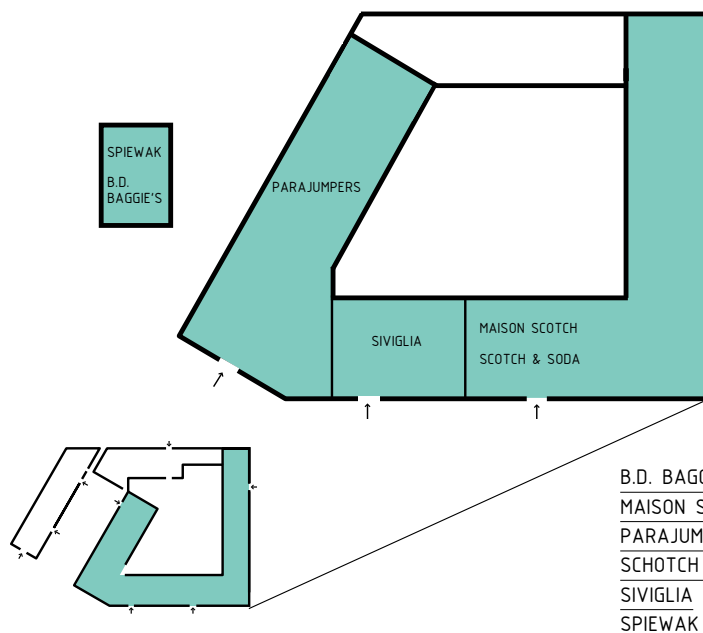

I Play  
Teatrino Lorenese | n. 28

NORTH SAILS

Urban Panorama  
Sala della Guardia | n. 30

2STARS	31	ROCK SPRING	11
ALL NEED	25	ROMITO MANIFATTURE	19
BUONCOSTUME	10	RUM JUNGLE ITALIA	9
CARTINA	18	SATORISAN	17
DERRIERE	4	SHOCKLY	13
F**K	7	SNOBS	14
FIVER	21	STELLA RITTWAGEN	2
FULLSPOT	29	STOKTON	15
JUST OVER THE TOP (JOTT)	16	SUPE	5
LA FILLE DES FLEURS	27	VIP FLAP	6
LABELROUTE	12		
LE PANDORINE - SABO BAGS	23		
MECAP	1		
NR RAPISARDI	8		
POMIKAKI	20		
PYA PATRICK ASSARAF	3		

I Play  
Costruzioni Lorenesi | n. 29  
piano terra / ground floor

B.D. BAGGIE'S  
MAISON SCHÖTCH  
PARAJUMPERS  
SCHÖTCH & SODA  
SIVIGLIA  
SPIEWAK

DESIGUAL

BOMBOOGIE	1	TWO MEN IN THE WORLD	2
ELEVEN PARIS	3	TWO WOMEN IN THE WORLD	2
MEMORY'S LTD	2		
NUDIE JEANS	4		

60

Urban Panorama  
 | Quinte Teatro | n. 34  
 | piano terra / ground floor

BENCH

61

Urban Panorama  
 | Costruzioni Lorenesi | n. 35  
 | piano terra / ground floor

Costruzioni Lorenesi

40 WEFT  
 FUSALP  
 MELTIN'POT  
 O.X.S.

Urban Panorama  
 | Quinte Teatro | n. 34  
 | piano primo / first floor

INDIVIDUAL

Urban Panorama  
 | Spazio Belfiore | n. 36

HAPPINESS IS A \$10 TEE  
 MIA BAG  
 PANCHIC  
 PLUSPARTOUT  
 SUPERDRY