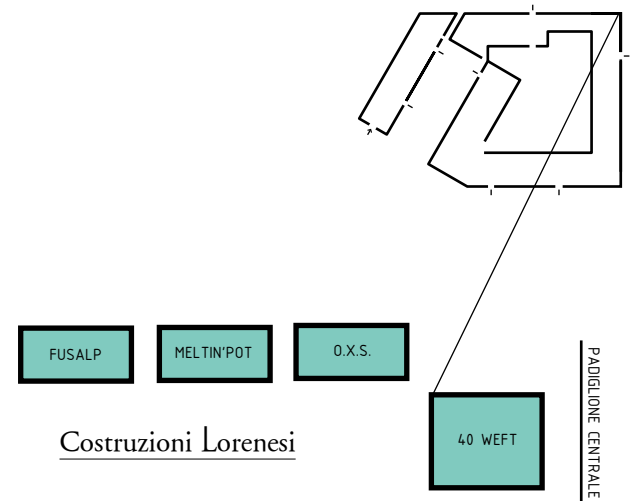

60

Urban Panorama  
 | Quinte Teatro | n. 34  
 | piano terra / ground floor

BENCH

61

Urban Panorama  
 | Costruzioni Lorenesi | n. 35  
 | piano terra / ground floor

Costruzioni Lorenesi

40 WEFT  
 FUSALP  
 MELTIN'POT  
 O.X.S.

Urban Panorama  
 | Quinte Teatro | n. 34  
 | piano primo / first floor

INDIVIDUAL

Urban Panorama  
 | Spazio Belfiore | n. 36

HAPPINESS IS A \$10 TEE  
 MIA BAG  
 PANCHIC  
 PLUSPARTOUT  
 SUPERDRY