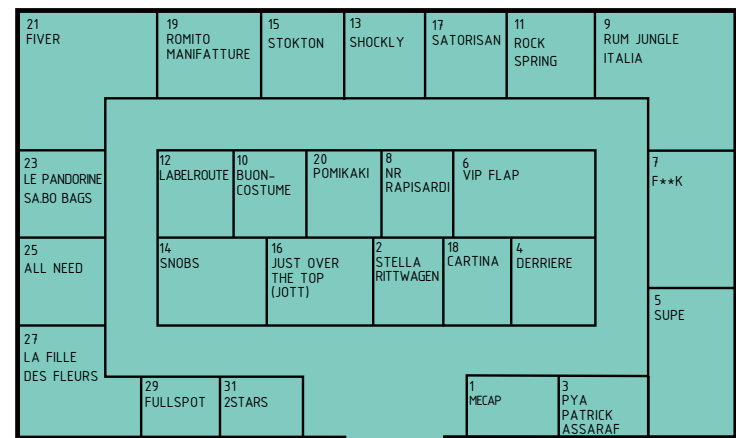

I Play  
Teatrino Lorenese | n. 28

NORTH SAILS

Urban Panorama  
Sala della Guardia | n. 30

2STARS	31	ROCK SPRING	11
ALL NEED	25	ROMITO MANIFATTURE	19
BUONCOSTUME	10	RUM JUNGLE ITALIA	9
CARTINA	18	SATORISAN	17
DERRIERE	4	SHOCKLY	13
F**K	7	SNOBS	14
FIVER	21	STELLA RITTWAGEN	2
FULLSPOT	29	STOKTON	15
JUST OVER THE TOP (JOTT)	16	SUPE	5
LA FILLE DES FLEURS	27	VIP FLAP	6
LABELROUTE	12		
LE PANDORINE - SABO BAGS	23		
MECAP	1		
NR RAPISARDI	8		
POMIKAKI	20		
PYA PATRICK ASSARAF	3		

I Play  
Costruzioni Lorenesi | n. 29  
piano terra / ground floor

B.D. BAGGIE'S  
MAISON SCHÖTCH  
PARAJUMPERS  
SCHÖTCH & SODA  
SIVIGLIA  
SPIEWAK

DESIGUAL

BOMBOOGIE	1	TWO MEN IN THE WORLD	2
ELEVEN PARIS	3	TWO WOMEN IN THE WORLD	2
MEMORY'S LTD	2		
NUDIE JEANS	4		

60

Urban Panorama  
 | Quinte Teatro | n. 34  
 | piano terra / ground floor

BENCH

61

Urban Panorama  
 | Costruzioni Lorenesi | n. 35  
 | piano terra / ground floor

Costruzioni Lorenesi

40 WEFT  
 FUSALP  
 MELTIN'POT  
 O.X.S.

Urban Panorama  
 | Quinte Teatro | n. 34  
 | piano primo / first floor

INDIVIDUAL

Urban Panorama  
 | Spazio Belfiore | n. 36

HAPPINESS IS A \$10 TEE  
 MIA BAG  
 PANCHIC  
 PLUSPARTOUT  
 SUPERDRY