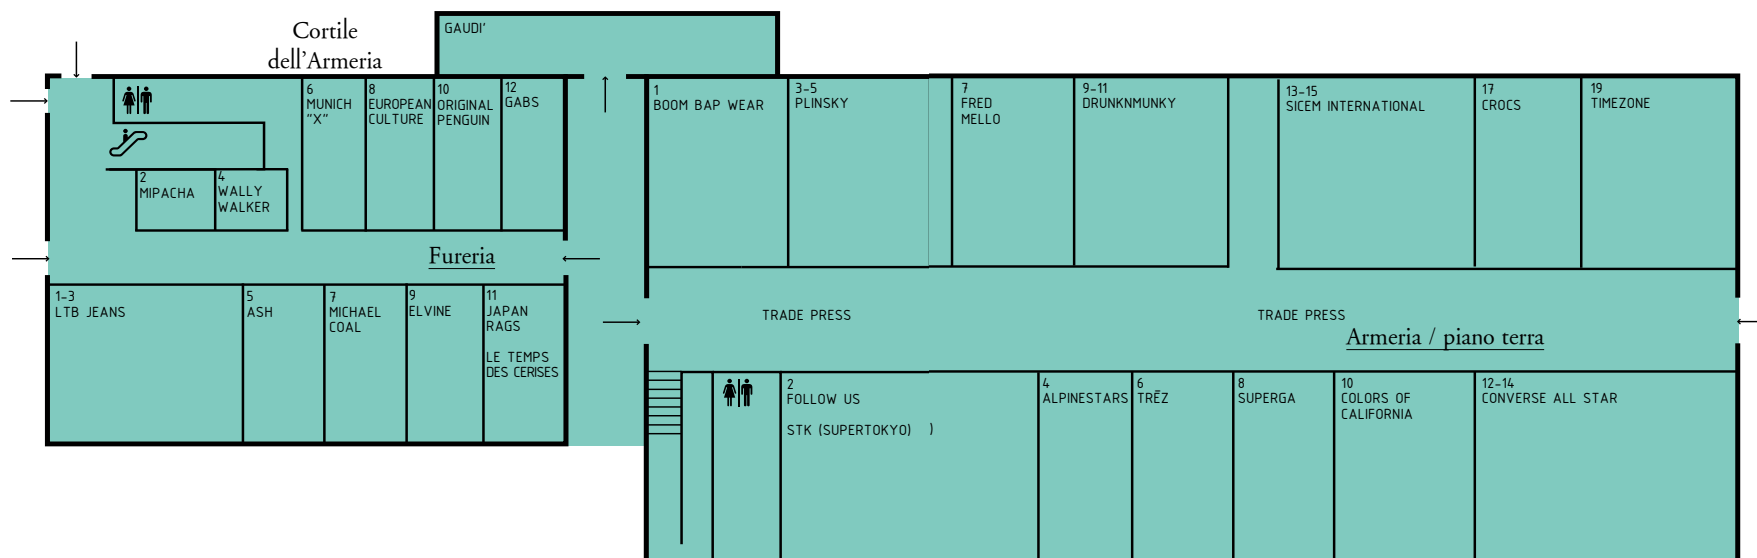

60

Urban Panorama  
 | Quinte Teatro | n. 34  
 | piano terra / ground floor

BENCH

61

Urban Panorama  
 | Costruzioni Lorenesi | n. 35  
 | piano terra / ground floor

Costruzioni Lorenesi

40 WEFT  
 FUSALP  
 MELTIN'POT  
 O.X.S.

Urban Panorama  
 | Quinte Teatro | n. 34  
 | piano primo / first floor

INDIVIDUAL

Urban Panorama  
 | Spazio Belfiore | n. 36

HAPPINESS IS A \$10 TEE  
 MIA BAG  
 PANCHIC  
 PLUSPARTOUT  
 SUPERDRY